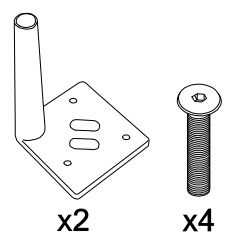

QUATTRO

25.11.2024

ca.0,5H

(D) Montageanleitung	(GB) Assembly Instructions
(FR) Notice de montage	(IT) Istruzioni di montaggio
(NL) Handleiding voor de montage	(PL) Instrukcja montażu
(CZ) Montážní návod	(SK) Návod na montáž
(HU) Szerelési útmutató	(RO) Instrucțiuni de montaj
(TR) Montaj talimatı	(RU) Инструкции по монтажу

PIASKI
SINCE 1989

Fabryka Mebli PIASKI
Henryk Kaczorowski sp. z o.o.
PIASKI 1C, 63-645 Łęka Opatowska
piaski@piaski.com.pl

piaski@piaski.com.pl

1

2