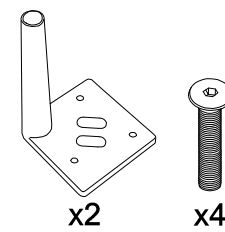

QUATTRO

25.11.2024

ca.0,5H

(D) Montageanleitung	(GB) Assembly Instructions
(FR) Notice de montage	(IT) Istruzioni di montaggio
(NL) Handleiding voor de montage	(PL) Instrukcja montażu
(CZ) Montážní návod	(SK) Návod na montáž
(HU) Szerelési útmutató	(RO) Instrucțiuni de montaj
(TR) Montaj talimatı	(RU) Инструкции по монтажу

PIASKI
SINCE 1989

Fabryka Mebli PIASKI
Henryk Kaczorowski sp. z o.o.
PIASKI 1C, 63-645 Łęka Opatowska
piaski@piaski.com.pl

piaski@piaski.com.pl

1

2