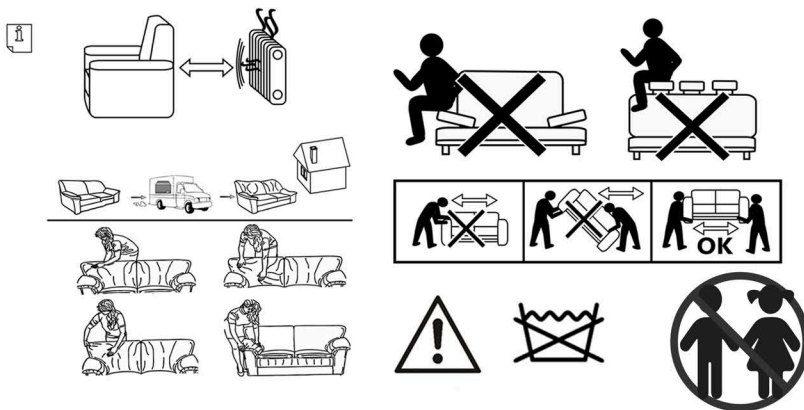

AGRI

1

GABI JERCZYŃSKI
 SPÓŁKA KOMANDYTOWA
 Piaski 9a,
 63-645 Łęka Opatowska
 email: gabi@gabi.com.pl
 tel. 62 782 98 00

PL. utylizacja produktu : skontaktuj się ze swoim operatorem do spraw gospodarki odpadami **GB.** product disposal: contact your waste management operator **CZ.** likvidace produktu: kontaktujte svého provozovatele odpadového hospodářství **SK.** likvidácia produktu: kontaktujte svojho prevádzkovateľa odpadového hospodárstva **HU.** termék ártalmatlanítása: vegye fel a kapcsolatot a hulladékgazdálkodási szolgáltatóval **RO.** eliminarea produsului: contactați operatorul dumneavoastră de gestionare a deșeurilor **LT.** gaminio išmetimas: kreipkitės į atliekų tvarkymo operatorių **SI.** odstranjevanje izdelka: obrnite se na izvajalca ravnanja z odpadki **HR.** zbrinjavanje proizvoda: obratite se svom operateru za zbrinjavanje otpada