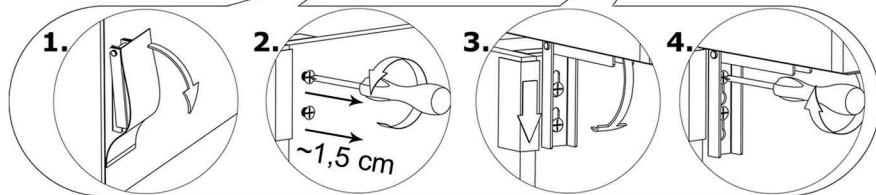

AGRI

1

GABI JERCZYŃSKI
 SPÓŁKA KOMANDYTOWA
 Piaski 9a,
 63-645 Łęka Opatowska
 email: gabi@gabi.com.pl
 tel. 62 782 98 00

PL. utylizacja produktu : skontaktuj się ze swoim operatorem do spraw gospodarki odpadami **GB.** product disposal: contact your waste management operator **CZ.** likvidace produktu: kontaktujte svého provozovatele odpadového hospodářství **SK.** likvidácia produktu: kontaktujte svojho prevádzkovateľa odpadového hospodárstva **HU.** termék ártalmatlanítása: vegye fel a kapcsolatot a hulladékgazdálkodási szolgáltatóval **RO.** eliminarea produsului: contactați operatorul dumneavoastră de gestionare a deșeurilor **LT.** gaminio išmetimas: kreipkitės į atliekų tvarkymo operatorių **SI.** odstranjevanje izdelka: obrnite se na izvajalca ravnanja z odpadki **HR.** zbrinjavanje proizvoda: obratite se svom operateru za zbrinjavanje otpada