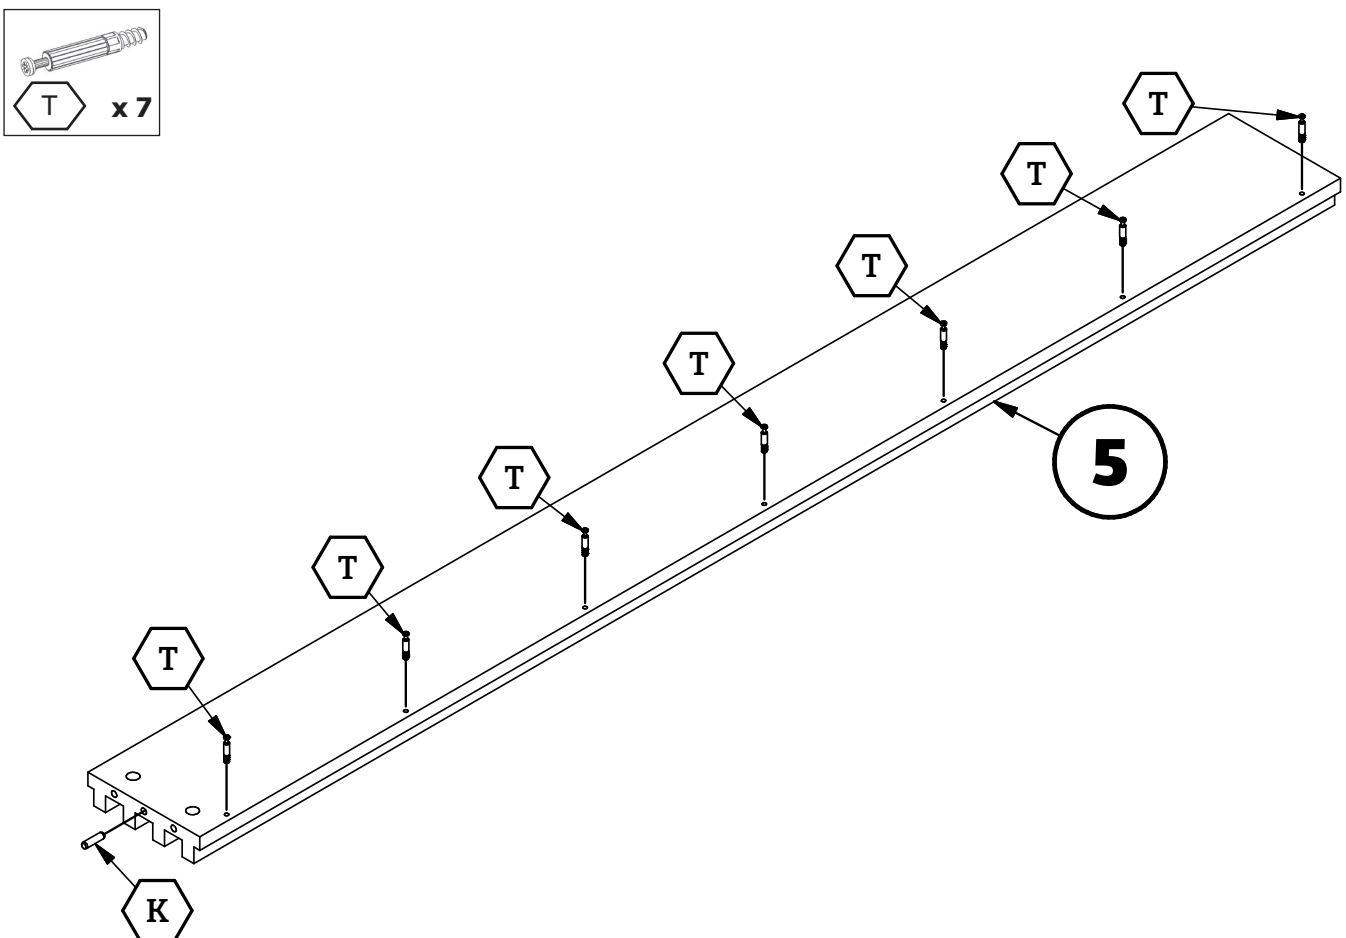

K x 9 $\Phi 8 \times 35 \text{mm}$	W2 x 8 $\Phi 4 \times 20 \text{mm}$	N x 2
I x 1	A x 6 7×50	T x 17
B x 12	G x 60	L x 1
M2 x 17	M x 17	

1