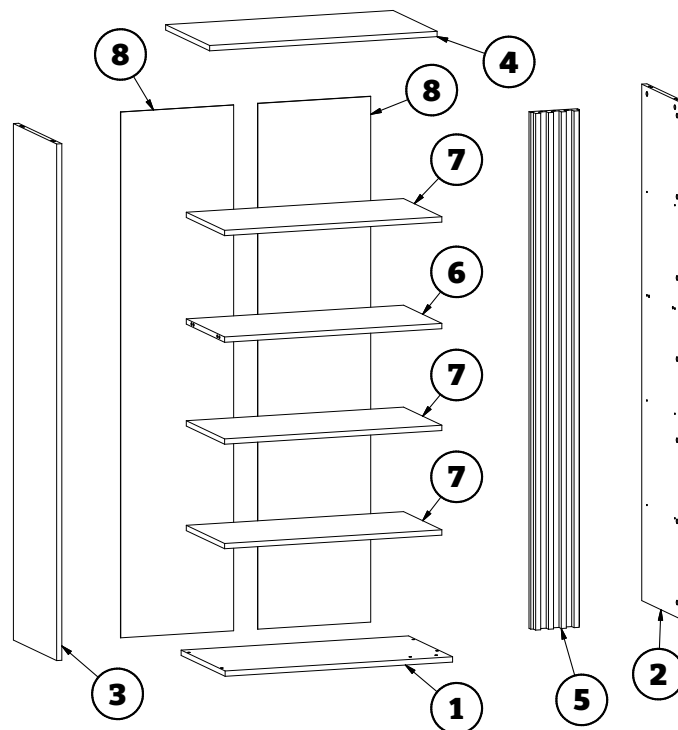

MALMO REGAŁ

(190x80x43cm) - 49,4 kg

- | | | |
|--------------------------|---------------------------|---------------------------|
| ① x1 800x425x18mm | ② x1 1744x370x18mm | ③ x1 1744x418x18mm |
| ④ x1 800x425x18mm | ⑤ x1 1744x171x48mm | ⑥ x1 762x370x18mm |
| ⑦ x3 762x365x18mm | ⑧ x2 1775x397x3mm | |

 <p>K</p> <p>x 9 $\Phi 8 \times 35 \text{mm}$</p>	 <p>W2</p> <p>x 8 $\Phi 4 \times 20 \text{mm}$</p>	 <p>N</p> <p>x 2</p>
 <p>I</p> <p>x 1</p>	 <p>A</p> <p>x 6 7×50</p>	 <p>T</p> <p>x 17</p>
 <p>B</p> <p>x 12</p>	 <p>G</p> <p>x 60</p>	 <p>L</p> <p>x 1</p>
 <p>M2</p> <p>x 17</p>	 <p>M</p> <p>x 17</p>	