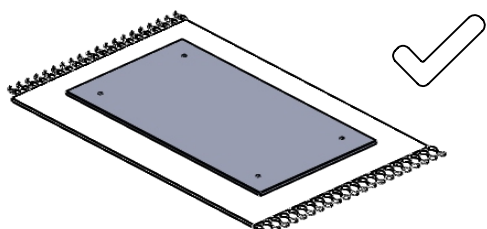

Modell: JUNIS

Art. Nr.18130004/01

e-mail: [zamowienia@halexmeble.pl](mailto:zamowienia@halexmeble.pl)  
Halex Mazurska 15, 82-300 Elbląg, Polska

1	550 x 650 x 18	x1
2	550 x 650 x 18	x1
3	400 x 650 x 18	x1
4	750 x 80 x 18	x2
5	470 x 90 x 18	x2
6	692 x 450 x 126	x1
7	900 x 450 x 18	x1

A3  x 8	A2  x 8	A7  x 4
C1  4 x 16 mm x 44	B8  x 4	A1  8 x 36 mm x 4
B10  Ø 5 x 13 mm x 44	B4  x 4	C3  3 x 16 mm x 2
A5  Ø 15 x 12 mm x 8	K4  x 1	A9  x 1
A6  Euro 34 x 8	B5  x 4	B3  M6 x 30 mm x 4
A17  8 x 20 mm x 3	K1  10 mm x 1	A4  6,4 x 50 mm x 10
A8  x 1	B1  x 1	E1  Ø 30 mm x 4
D1  650 x 37 mm x 2		