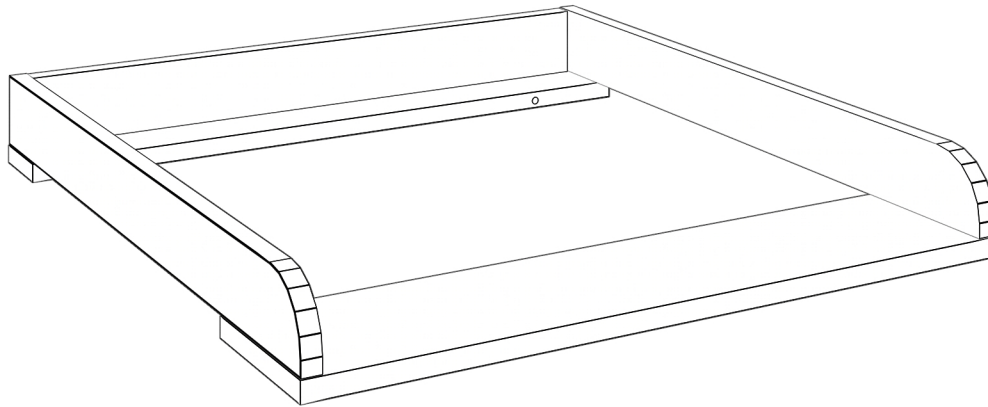

# TOP BABY PRZEWIJAK NA KOMODĘ

(7x67x72,7 cm) - 4 kg

① 725x70x18mm

② 725x70x18mm

③ 671x143x18mm

④ 634x70x18mm

⑤ 671x78x18mm

<p><b>A</b></p>  <p>x9</p>	<p><b>B</b></p>  <p>x1</p>	<p><b>C</b> 8/35</p>  <p>x4</p>	<p><b>D</b></p>  <p>x2</p>
<p><b>E</b></p>  <p>x2</p>	<p><b>F</b></p>  <p>x2</p>	<p><b>G</b></p>  <p>x9</p>	