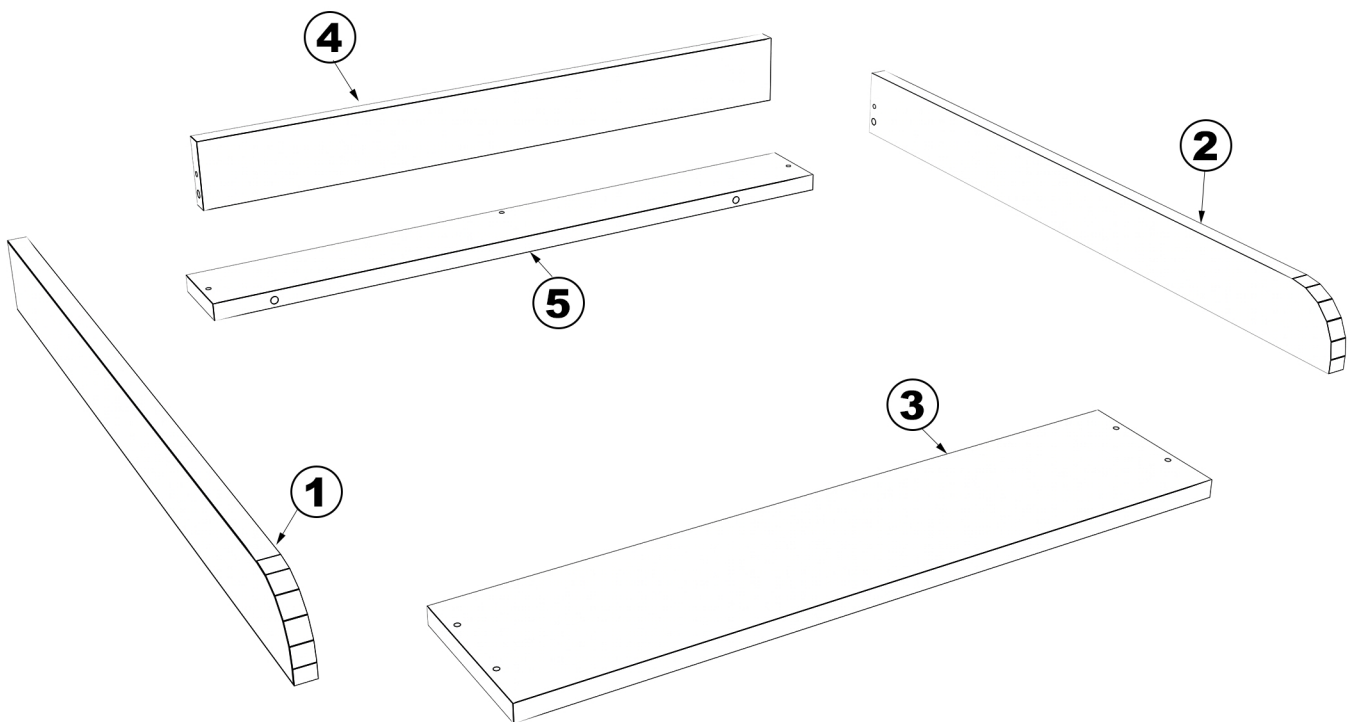

# TOP BABY PRZEWIJAK NA KOMODĘ

(7x67x72,7 cm) - 4 kg

① 725x70x18mm

② 725x70x18mm

③ 671x143x18mm

④ 634x70x18mm

⑤ 671x78x18mm

<p><b>A</b></p>  <p>x9</p>	<p><b>B</b></p>  <p>x1</p>	<p><b>C</b> 8/35</p>  <p>x4</p>	<p><b>D</b></p>  <p>x2</p>
<p><b>E</b></p>  <p>x2</p>	<p><b>F</b></p>  <p>x2</p>	<p><b>G</b></p>  <p>x9</p>	