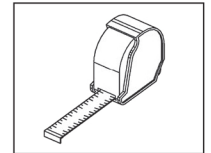

# TOP BABY PRZEWIJAK NA KOMODĘ

(7x67x72,7 cm) - 4 kg

① 725x70x18mm

② 725x70x18mm

③ 671x143x18mm

④ 634x70x18mm

⑤ 671x78x18mm

<p><b>A</b></p>  <p>x9</p>	<p><b>B</b></p>  <p>x1</p>	<p><b>C</b> 8/35</p>  <p>x4</p>	<p><b>D</b></p>  <p>x2</p>
<p><b>E</b></p>  <p>x2</p>	<p><b>F</b></p>  <p>x2</p>	<p><b>G</b></p>  <p>x9</p>	