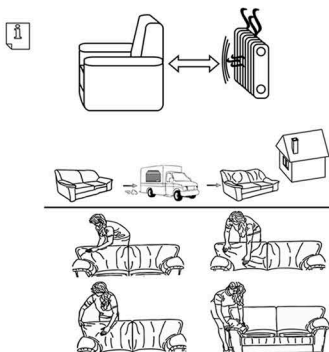

ISOLA NEW

GABI JERCZYŃSKI
SPÓŁKA KOMANDYTOWA
Piaski 9a,
63-645 Łęka Opatowska
email: gabi@gabi.com.pl
tel. 62 782 98 00

PL. utylizacja produktu : skontaktuj się ze swoim operatorem do spraw gospodarki odpadami **GB.** product disposal: contact your waste management operator **CZ.** likvidace produktu: kontaktujte svého provozovatele odpadového hospodářství **SK.** likvidácia produktu: kontaktujte svojho prevádzkovateľa odpadového hospodárstva **HU.** termék ártalmatlanítása: vegye fel a kapcsolatot a hulladékgazdálkodási szolgáltatóval **RO.** eliminarea produsului: contactați operatorul dumneavoastră de gestionare a deșeurilor **LT.** gaminio išmetimas: kreipkitės į atliekų tvarkymo operatorių **SI.** odstranjevanje izdelka: obrnite se na izvajalca ravnanja z odpadki **HR.** zbrinjavanje proizvoda: obratite se svom operateru za zbrinjavanje otpada