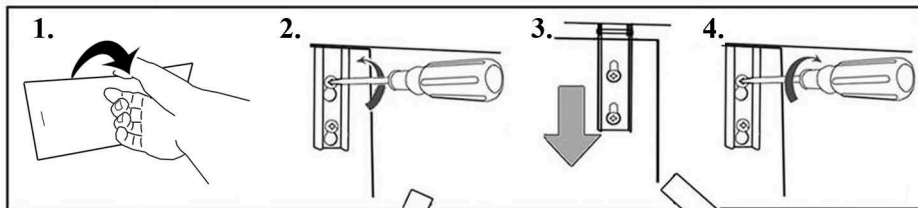

ISOLA NEW

GABI JERCZYŃSKI
SPÓŁKA KOMANDYTOWA
Piaski 9a,
63-645 Łęka Opatowska
email: gabi@gabi.com.pl
tel. 62 782 98 00

PL. utylizacja produktu : skontaktuj się ze swoim operatorem do spraw gospodarki odpadami **GB.** product disposal: contact your waste management operator **CZ.** likvidace produktu: kontaktujte svého provozovatele odpadového hospodářství **SK.** likvidácia produktu: kontaktujte svojho prevádzkovateľa odpadového hospodárstva **HU.** termék ártalmatlanítása: vegye fel a kapcsolatot a hulladékgazdálkodási szolgáltatóval **RO.** eliminarea produsului: contactați operatorul dumneavoastră de gestionare a deșeurilor **LT.** gaminio išmetimas: kreipkitės į atliekų tvarkymo operatorių **SI.** odstranjevanje izdelka: obrnite se na izvajalca ravnanja z odpadki **HR.** zbrinjavanje proizvoda: obratite se svom operateru za zbrinjavanje otpada